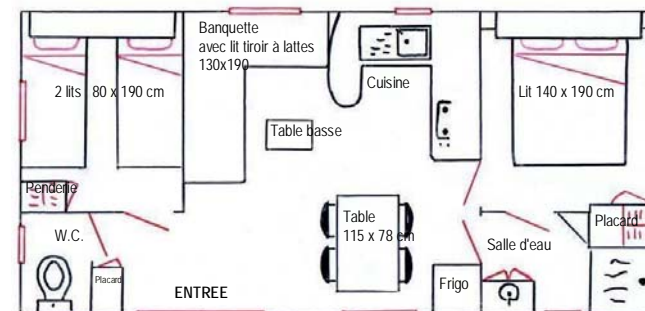

CARAVANES :

Dans la caravane vous avez 2 lits doubles.

Sous l'auvent : sol en caillebotis, coin cuisine avec frigo, micro ondes et 2 feux gaz.

Plans des mobil-homes

*Mobil-home grand confort
29.7 m² pour 4/6 pers
Très spacieux et confortable
(Année 2009)*