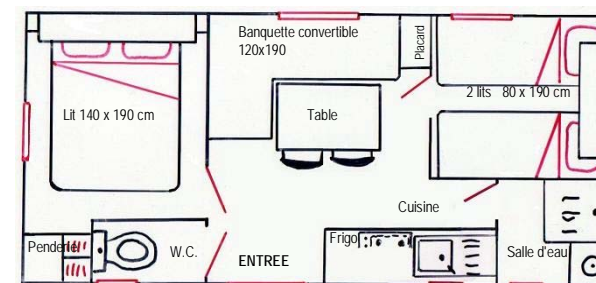

CARAVANES :

Dans la caravane vous avez 2 lits doubles.

Sous l'auvent : sol en caillebotis, coin cuisine avec frigo, micro ondes et 2 feux gaz.

Plans des mobil-homes

*Mobil-home grand confort
29.7 m² pour 4/6 pers
Très spacieux et confortable
(Année 2009)*

*Mobil-home confort
26 m² pour 4/5 pers
(Année 2000)*