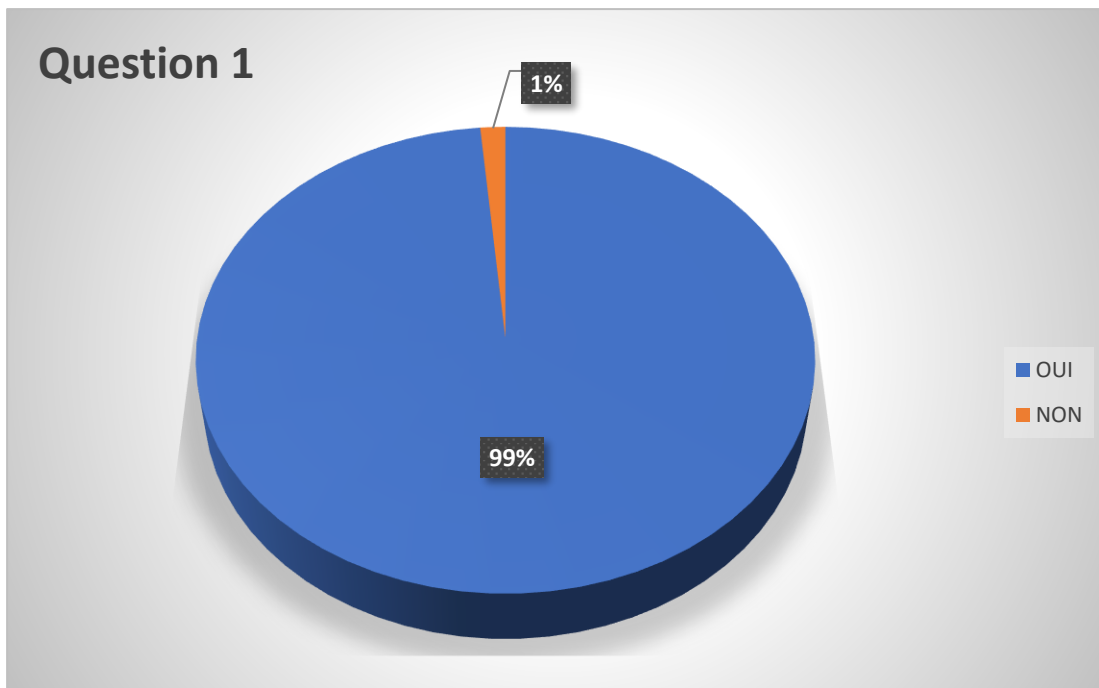

ENQUETE TORTILL'ART

70 réponses dont 20 sur questionnaire papier et 50 sur questionnaire informatique
Dépouillement le 08.12.2020

QUESTION 1

Consacrez-vous une partie de votre temps libre aux sorties culturelles (cinéma, médiathèque, expositions, spectacles en tout genre...)?

QUESTION 2

Connaissez-vous le Tortill'Art ?

QUESTION 3

Avez-vous déjà assisté à un spectacle au Tortill'Art au cours des deux dernières années ?

QUESTION 4

Où trouvez-vous les informations sur les spectacles du Tortill'Art ?