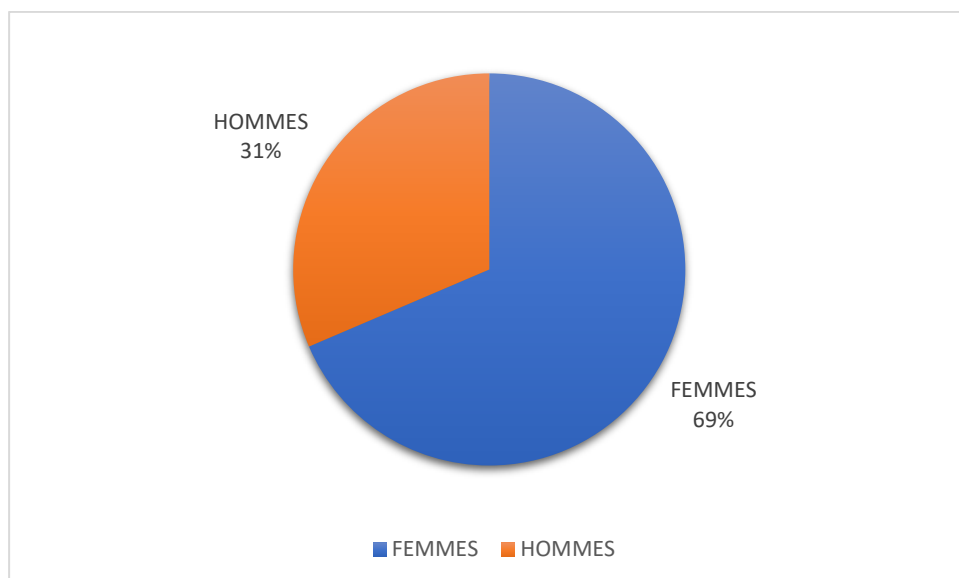

Merci de nous préciser, si vous êtes :