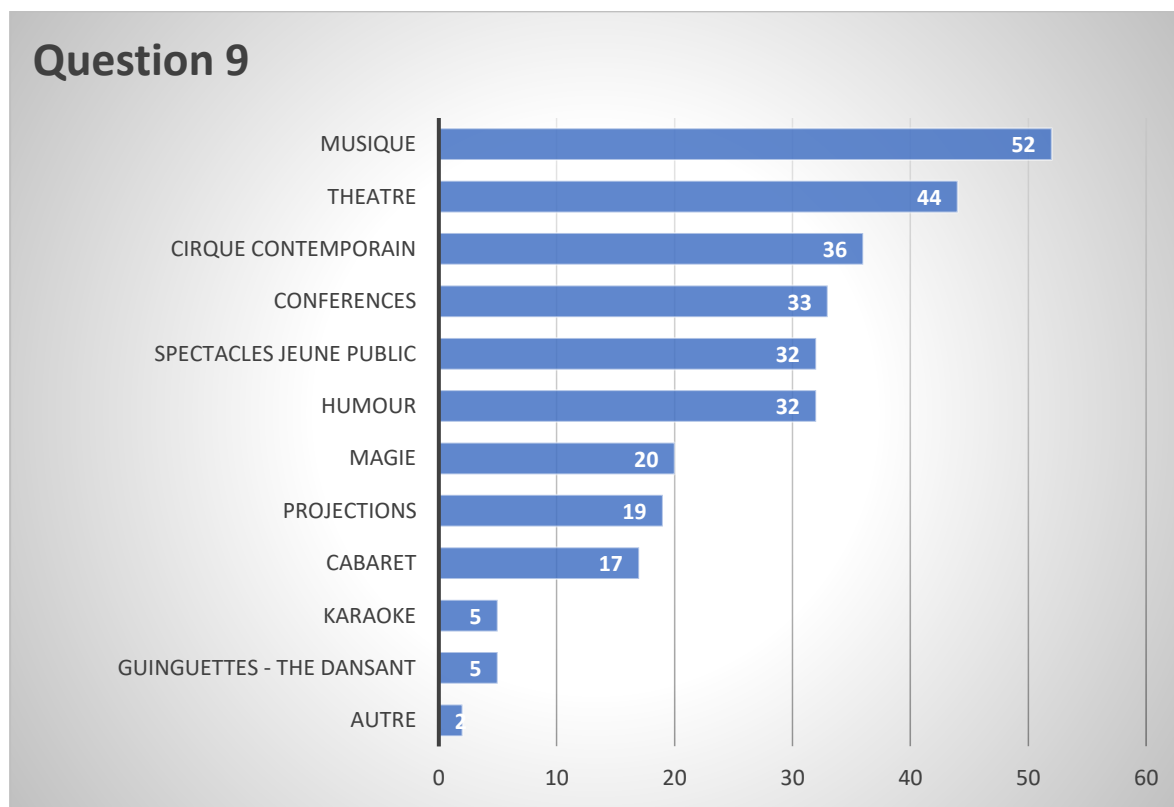

QUESTION 9

Quelles sont vos attentes quant à la programmation du Tortill'Art?