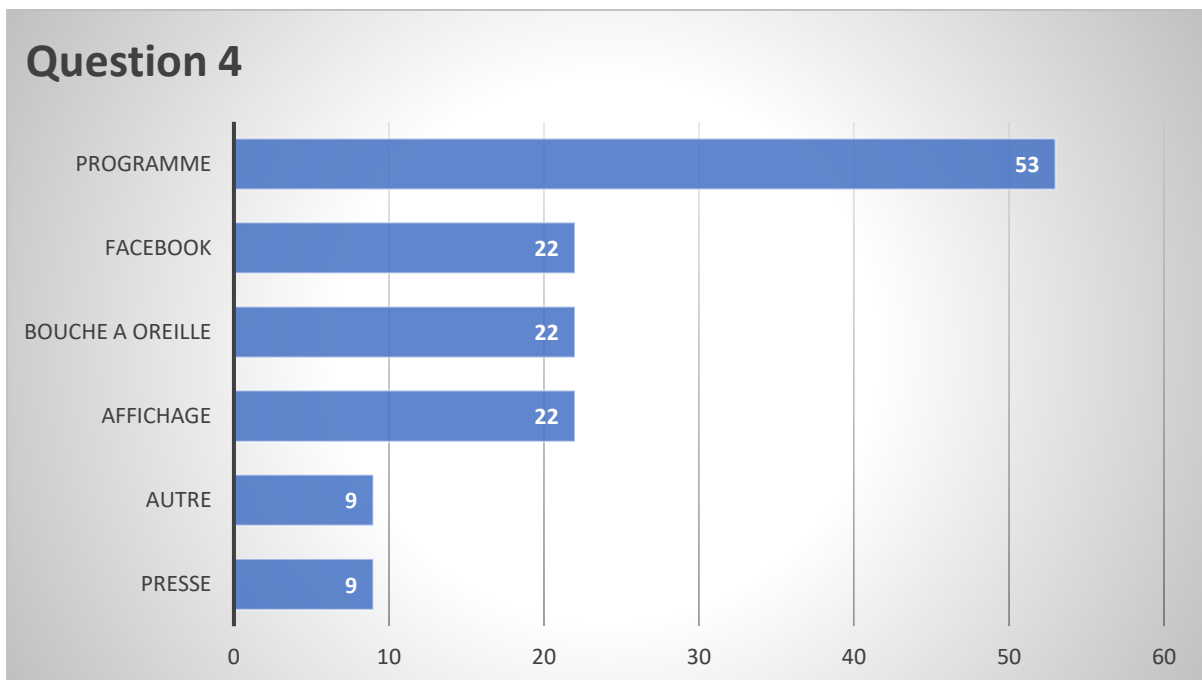

ENQUETE TORTILL'ART

70 réponses dont 20 sur questionnaire papier et 50 sur questionnaire informatique
Dépouillement le 08.12.2020

QUESTION 1

Consacrez-vous une partie de votre temps libre aux sorties culturelles (cinéma, médiathèque, expositions, spectacles en tout genre...)?

QUESTION 2

Connaissez-vous le Tortill'Art ?

QUESTION 3

Avez-vous déjà assisté à un spectacle au Tortill'Art au cours des deux dernières années ?

QUESTION 4

Où trouvez-vous les informations sur les spectacles du Tortill'Art ?