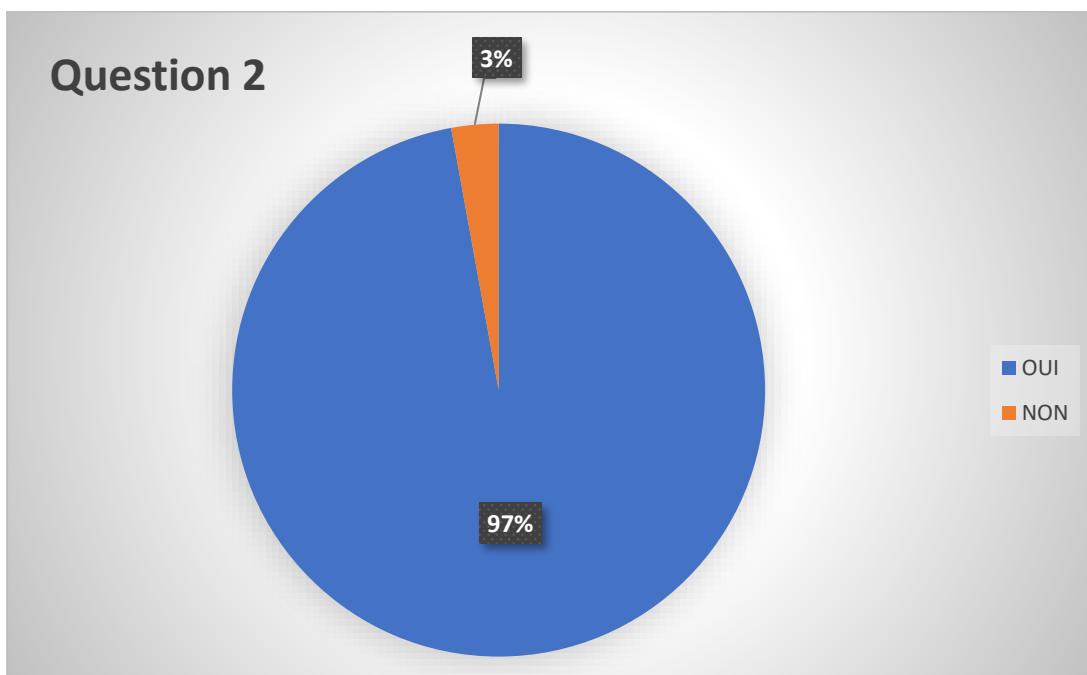

ENQUETE TORTILL'ART

70 réponses dont 20 sur questionnaire papier et 50 sur questionnaire informatique
Dépouillement le 08.12.2020

QUESTION 1

Consacrez-vous une partie de votre temps libre aux sorties culturelles (cinéma, médiathèque, expositions, spectacles en tout genre...)?

QUESTION 2

Connaissez-vous le Tortill'Art ?

QUESTION 3

Avez-vous déjà assisté à un spectacle au Tortill'Art au cours des deux dernières années ?

QUESTION 4

Où trouvez-vous les informations sur les spectacles du Tortill'Art ?