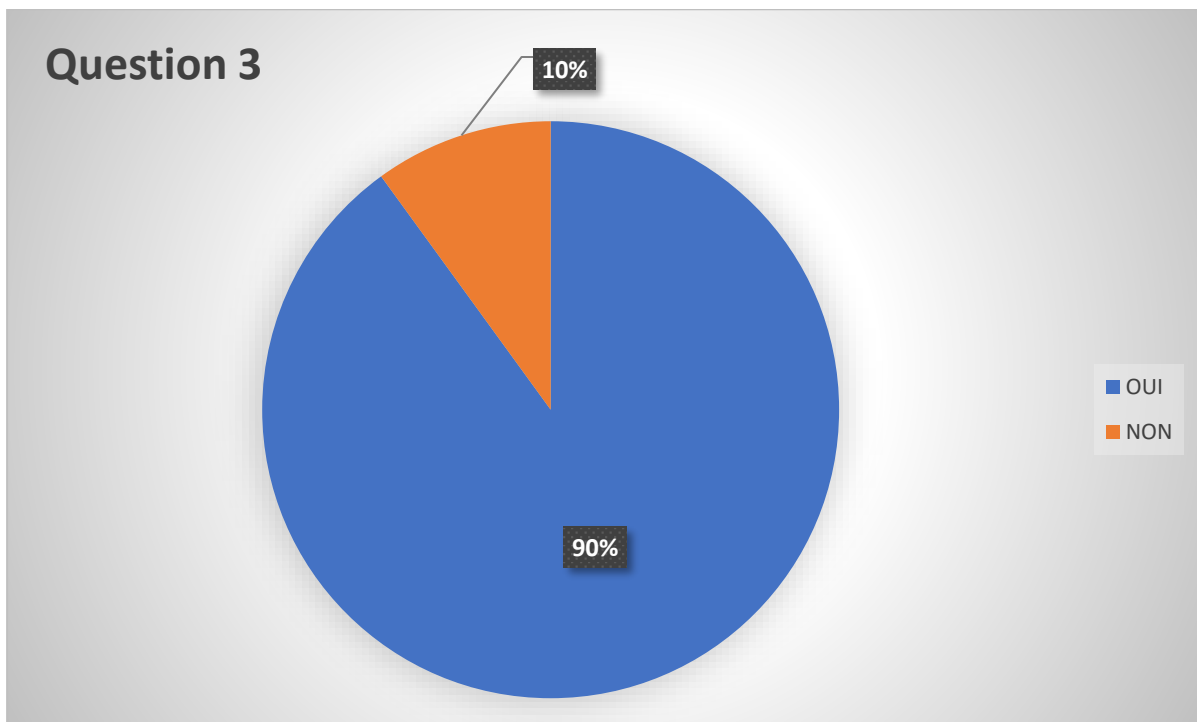

ENQUETE TORTILL'ART

70 réponses dont 20 sur questionnaire papier et 50 sur questionnaire informatique
Dépouillement le 08.12.2020

QUESTION 1

Consacrez-vous une partie de votre temps libre aux sorties culturelles (cinéma, médiathèque, expositions, spectacles en tout genre...)?

QUESTION 2

Connaissez-vous le Tortill'Art ?

QUESTION 3

Avez-vous déjà assisté à un spectacle au Tortill'Art au cours des deux dernières années ?

QUESTION 4

Où trouvez-vous les informations sur les spectacles du Tortill'Art ?