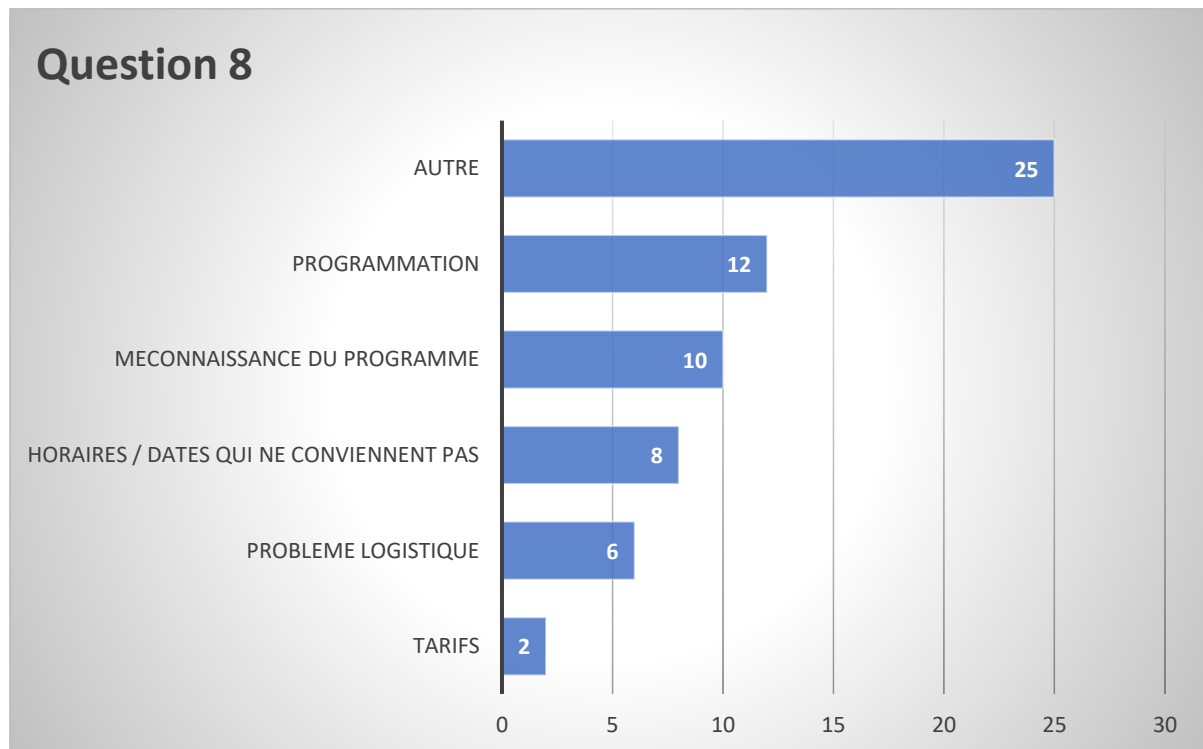

QUESTION 8

Si vous ne participez pas à la vie culturelle du Tortill'Art, pouvez-vous en préciser les raisons ?