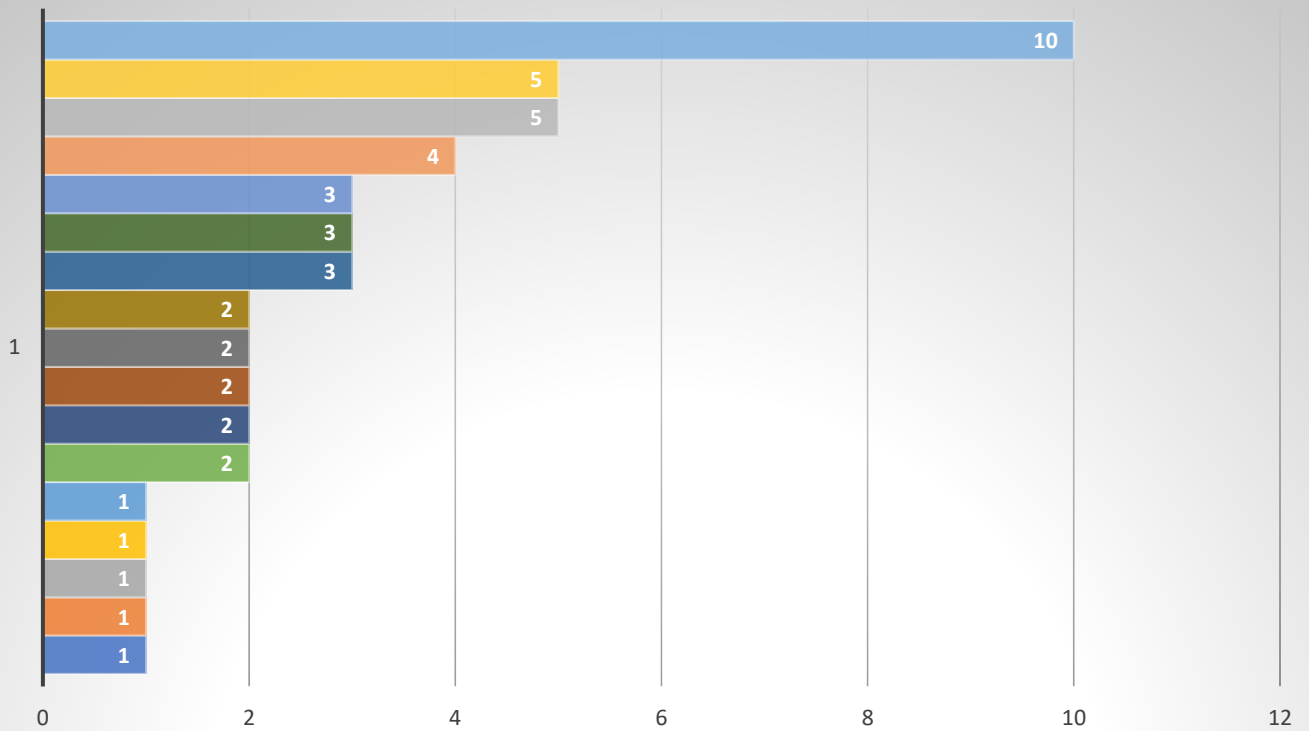

QUESTION 2

Connaissez-vous le Tortill'Art ?

QUESTION 3

Avez-vous déjà assisté à un spectacle au Tortill'Art au cours des deux dernières années ?

QUESTION 4

Où trouvez-vous les informations sur les spectacles du Tortill'Art ?

Quelles seraient vos propositions pour améliorer l'offre culturelle :

- plus de musique : jazz / musique du monde / musique classique / plus de diversité sur la prog musicale / ska / rock / musiques actuelles
- théâtre adulte : pièces du répertoire / théâtre contemporain
- conférences : écologie, bien être, histoire locale - patrimoine régional, art contemporain LE LAIT, scientifique, sociologie
- plus de spectacles enfants : vacances, 1 scene enfant/mois, avant 18h
- Plus de programmation - plus souvent
- animations été - petites formes - lieux insolites
- Théâtre de Bvd - café théâtre
- Moins de spectacle, plus d'artistes connus
- scènes ouvertes - artistes locaux
- culture occitane
- service de garde
- projections : films anciens - documentaires - art et essai - courts métrages - films d'auteurs régionaux
- Plus d'alternative dans les propositions
- pass culture Mzt - Castres - Albi - Toulouse
- contes
- résidences
- plus de danse